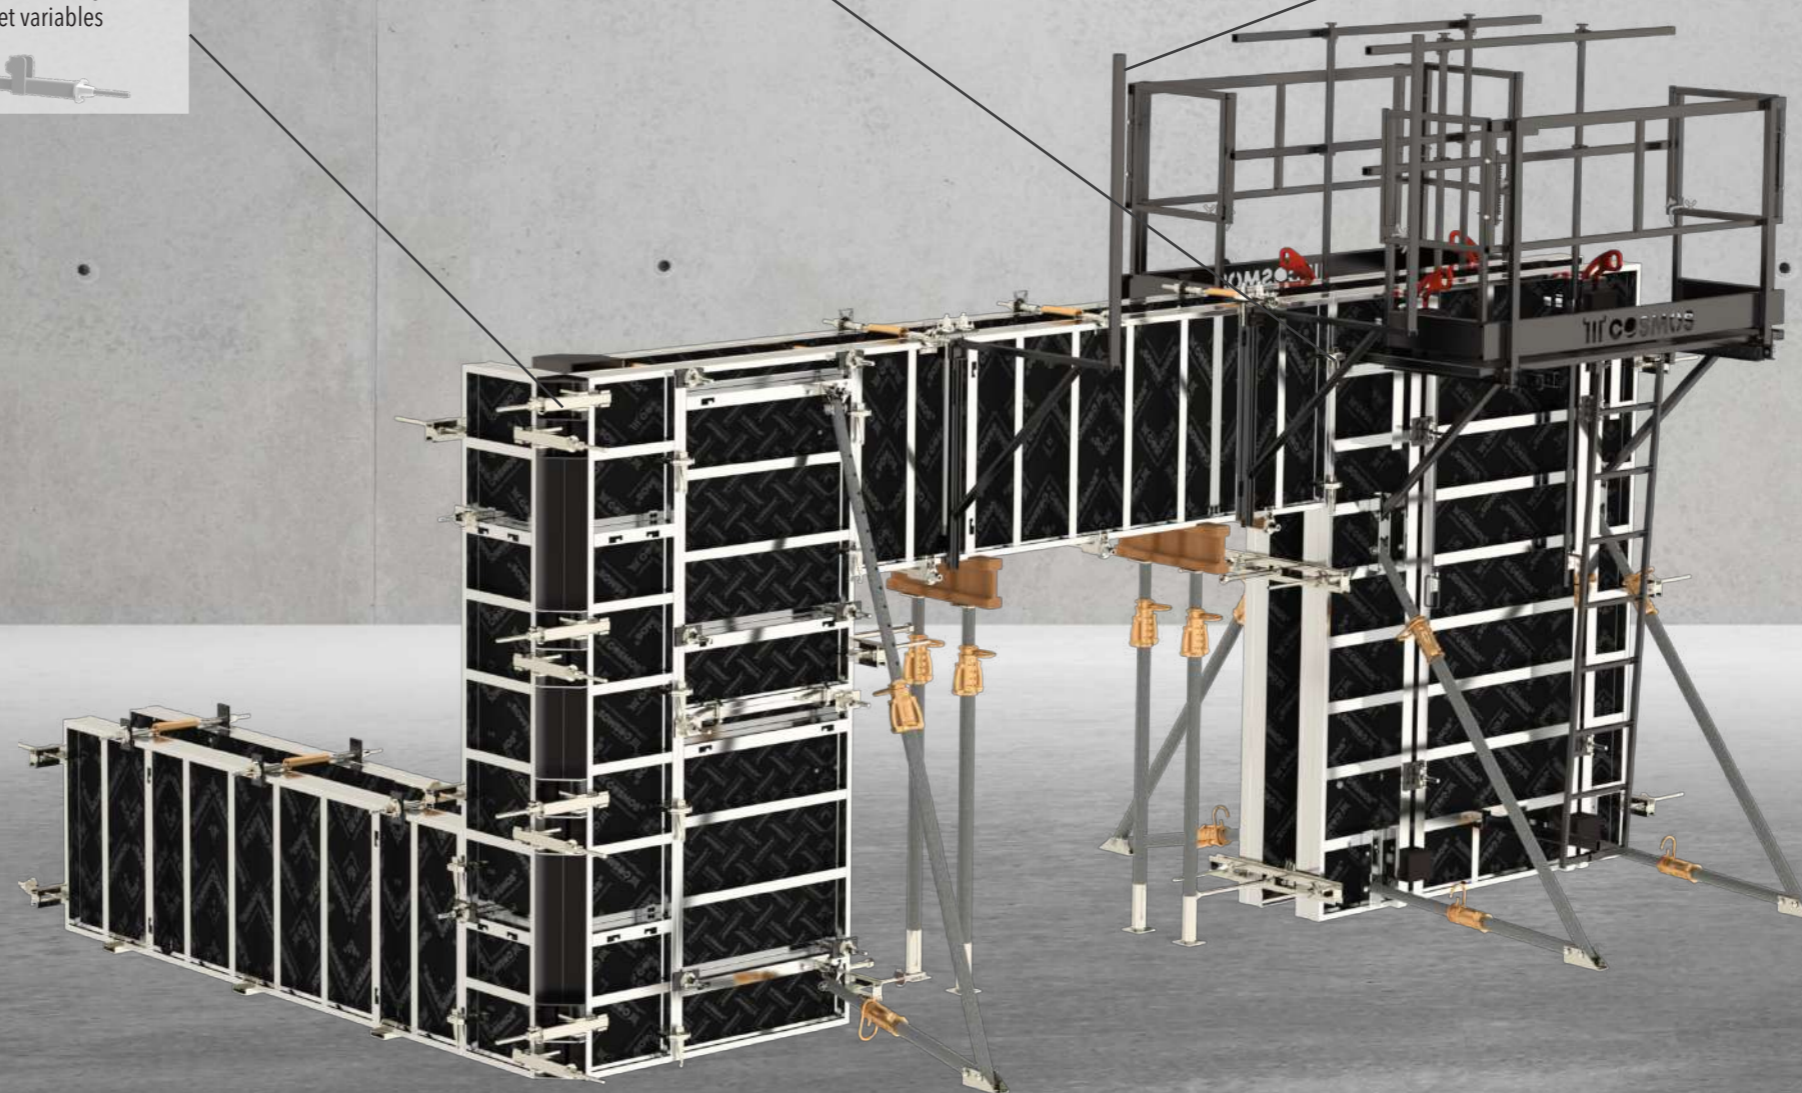

ALUFORT MAXIMA

Serrage d'angle
 pour le
 maintien des angles
 droits et variables

Pince à clavette ALUFORT pour
 un assemblage rapide et sécurisé

Console de service
 permettant l'installation
 d'un plancher, pour un
 travail en hauteur en
 toute sécurité

**Serrage d'alignement
 panneaux Alu** pour un
 alignement précis et un
 assemblage sécurisé des
 panneaux

Réglette about de voile fixe ou réglable
 assurant un arrêt de voile impeccable

Hauteur (en mm)	Largeur (en mm)
3000 - 2700 - 1350	2000

ALUFORT MAXIMA

TIT PERFORMANCE

- Pression admissible élevée au coulage : 6 T/m², assurant une bonne robustesse

TIT RENTABILITÉ

- Largeur de banche optimisée permettant un gain de temps lors de la mise en œuvre sur chantier, une réduction des joints d'assemblage et des accessoires, et ainsi des travaux de finition
- Complément parfait au coffrage ALUFORT, pour plus de productivité et moins de finition

TIT SÉCURITÉ

- Passerelle de travail repliable avec trappe, échelle, garde-corps arrière, d'about, avant ainsi qu'étaie et stabilité au vent pour assurer la sécurité sur le chantier
- Colisable et parfaitement adaptable aux échafaudages pour garantir une sécurité optimale sur le chantier