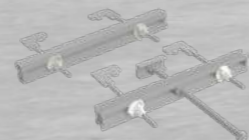

ALUFORT MAXIMA

Serrage d'angle
 pour le
 maintien des angles
 droits et variables

Pince à clavette ALUFORT pour
 un assemblage rapide et sécurisé

Console de service
 permettant l'installation
 d'un plancher, pour un
 travail en hauteur en
 toute sécurité

**Serrage d'alignement
 panneaux Alu** pour un
 alignement précis et un
 assemblage sécurisé des
 panneaux

Réglette about de voile fixe ou réglable
 assurant un arrêt de voile impeccable

Hauteur (en mm)	Largeur (en mm)
3000 - 2700 - 1350	2000

ALUFORT MAXIMA

TIT PERFORMANCE

- Pression admissible élevée au coulage : 6 T/m², assurant une bonne robustesse

TIT RENTABILITÉ

- Largeur de banche optimisée permettant un gain de temps lors de la mise en œuvre sur chantier, une réduction des joints d'assemblage et des accessoires, et ainsi des travaux de finition
- Complément parfait au coffrage ALUFORT, pour plus de productivité et moins de finition

TIT GAMME SPÉCIFIQUE CH

- Totalement compatible avec les éléments de la gamme ALUFORT et autres marques de profil de 140mm

TIT PRODUCTIVITÉ

- Mise en œuvre simple et rapide grâce à l'assemblage par pince à clavette ou serrage d'alignement
- Anneaux de levage escamotables intégrés dans les poutres pour une manipulation aisée
- Vérins de pied réglables (option) pour des ajustements rapides sur chantier