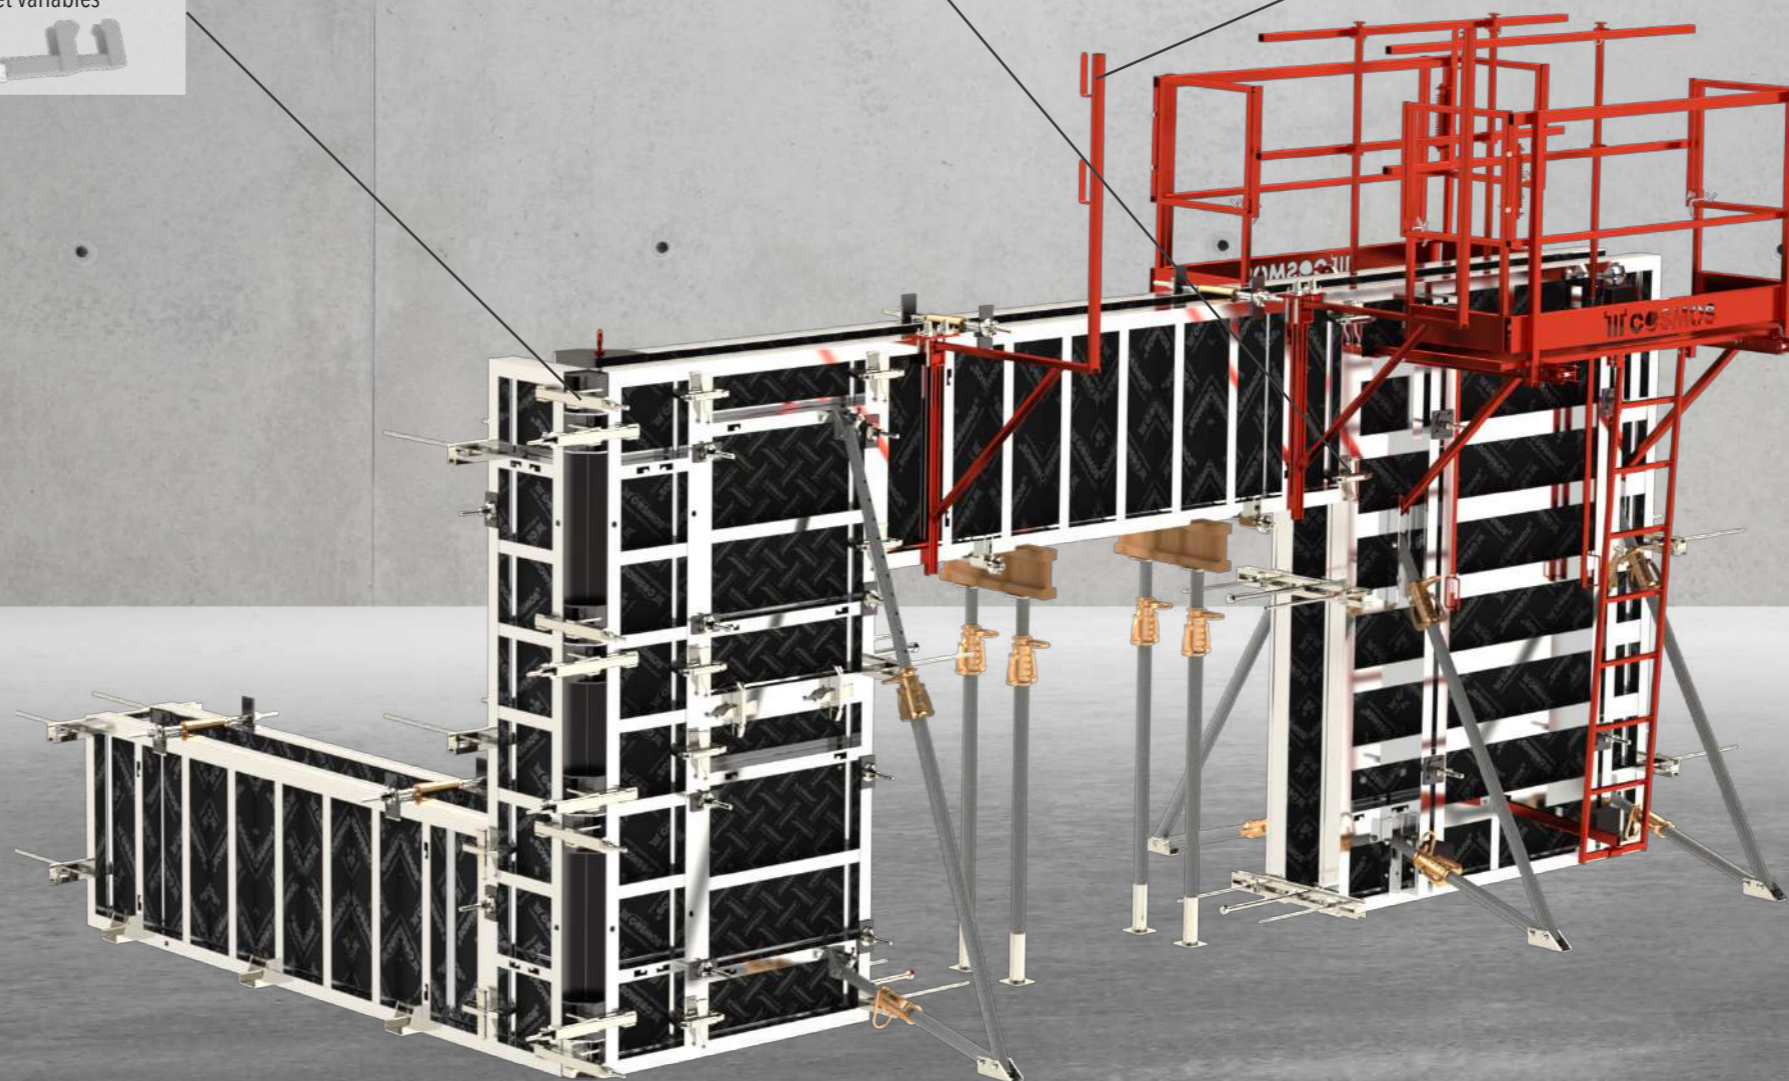

COSFORT

ALU MAXIMA

Serrage d'angle COSFORT pour le maintien des angles droits et variables

Pince à clavette COSFORT pour un assemblage rapide et sécurisé

Console de service permettant l'installation d'un plancher, pour un travail en hauteur en toute sécurité

Serrage d'alignement renforcé COSFORT pour un alignement précis et un assemblage sécurisé des panneaux

Réglette about de voile fixe ou réglable COSFORT assurant un arrêt de voile impeccable

Hauteur (en mm)	Largeur (en mm)
3000 - 2800 - 2700 - 1350	2000

COSFORT ALU MAXIMA

TIT PERFORMANCE

- Pression admissible élevée au coulage : 6 T/m², assurant une bonne robustesse

TIT RENTABILITÉ

- Largeur de banche optimisée permettant un gain de temps lors de la mise en œuvre sur chantier, une réduction des joints d'assemblage et des accessoires, et ainsi des travaux de finition
- Complément parfait au coffrage COSFORT ALU, pour plus de productivité et moins de finition

TIT SÉCURITÉ

- Passerelle de travail repliable avec trappe, échelle, garde-corps arrière, d'about, avant ainsi qu'étalement et stabilité au vent pour assurer la sécurité sur le chantier
- Colisable et parfaitement adaptable aux échafaudages pour garantir une sécurité optimale sur le chantier