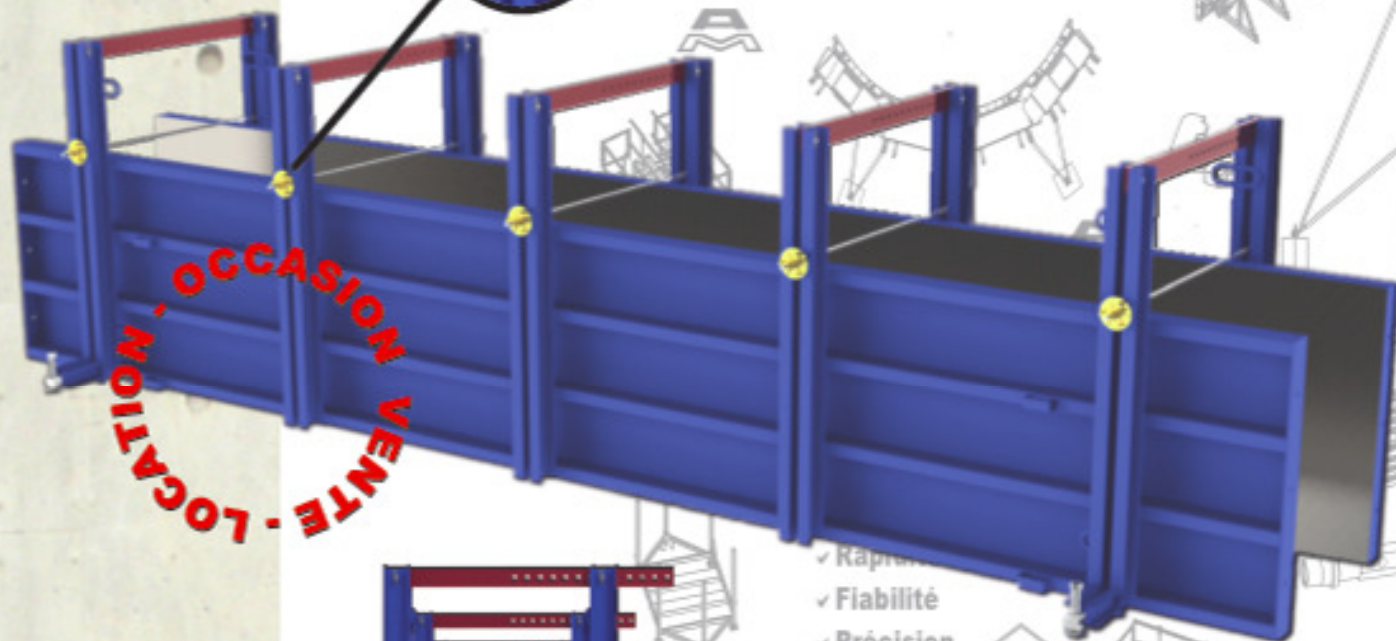

COSMOS

Coffrages

✓ Simplicité

✓ Rapidité

✓ Précision

MOULE DE POUTRE MULTIFONCTION

Réalisation de poutres préfabriquées,
longrines, murets, etc...

Longueur 3m ou 6m
(autres dim. sur demande)

Largeur mini : 15 cm / maxi 75 cm
Hauteur maxi 1m

LOCATIONS - OCCASION - VENTE

✓ Rapidité
✓ Fiabilité
✓ Précision

Mise en oeuvre simple et rapide
Vérins de pied pour applomb
Décoffrage ultra rapide
Faible encombrement