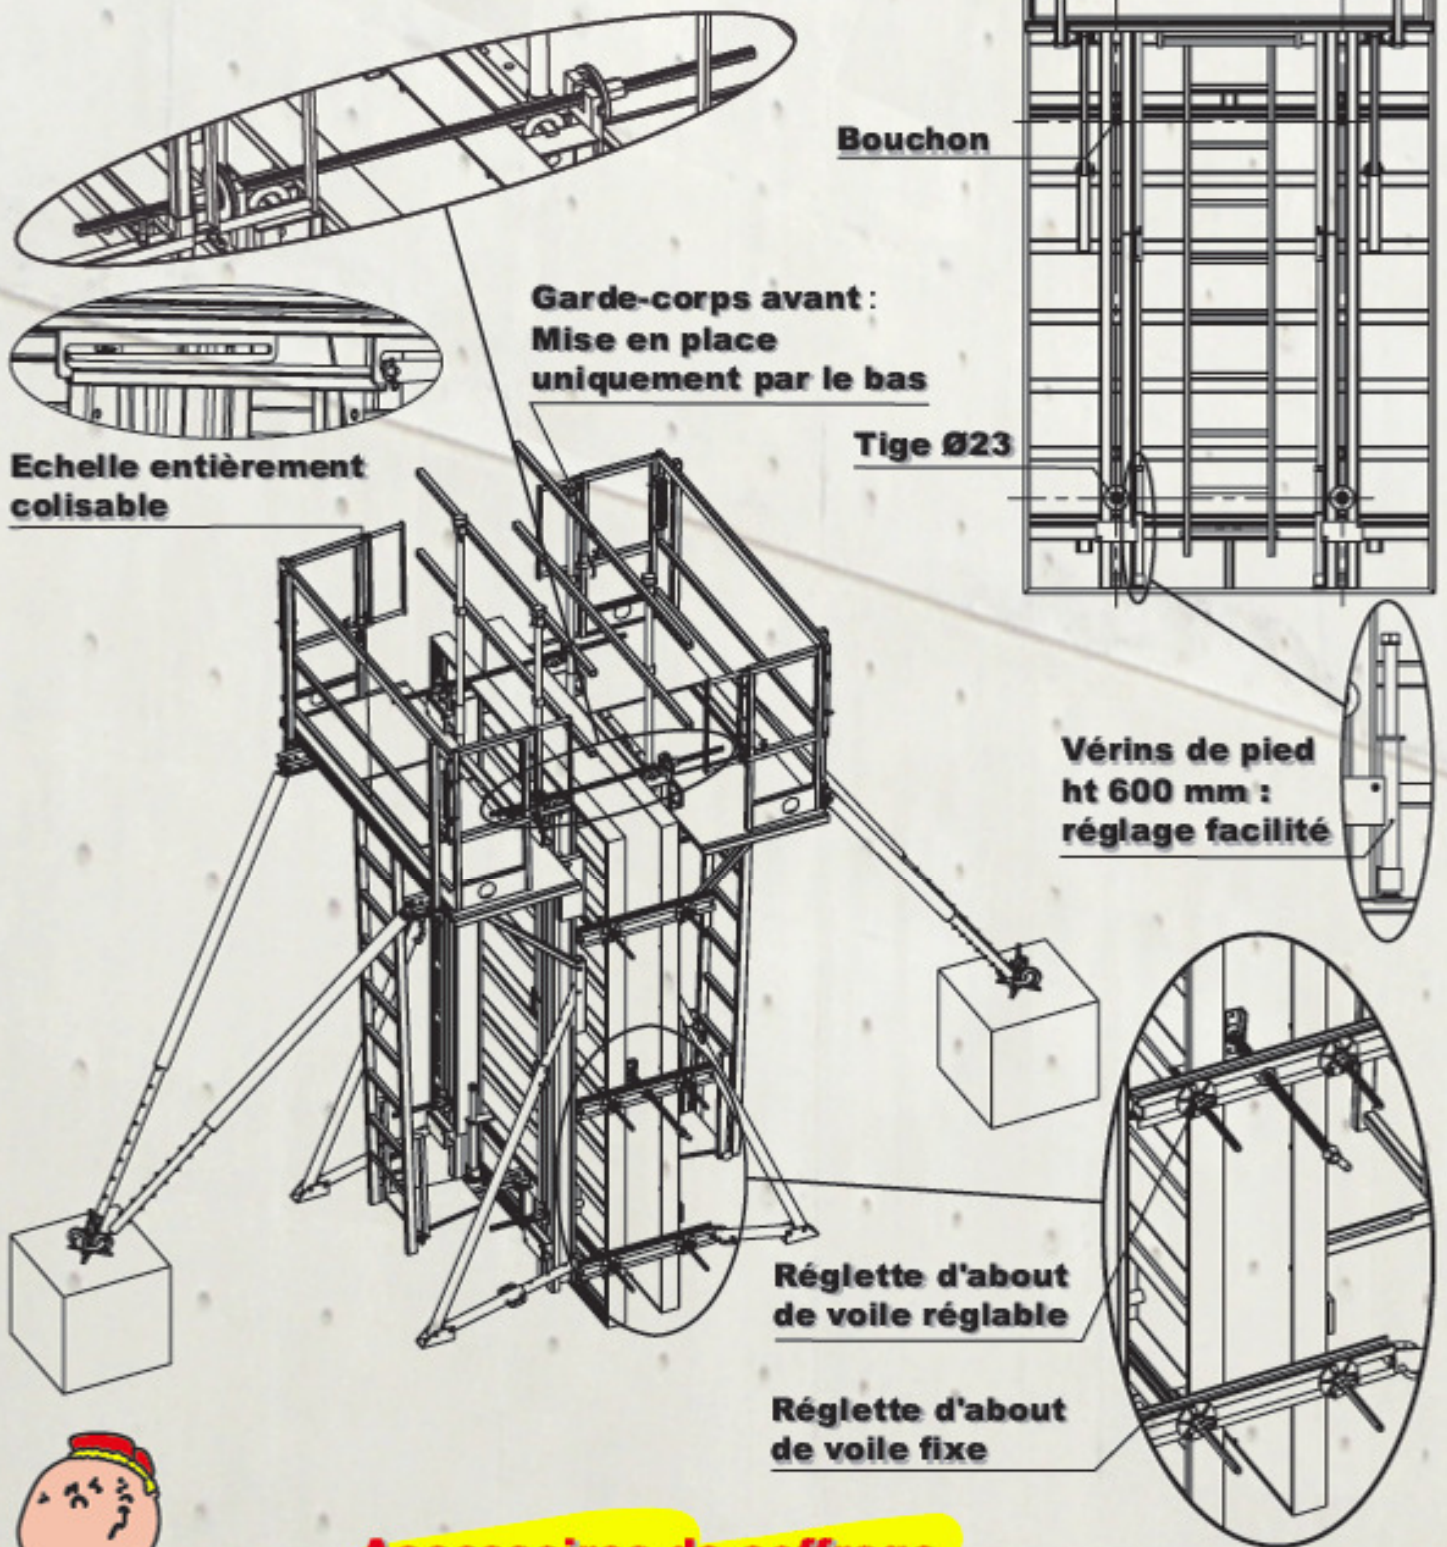

COSMOS

Coffrages

✓ Rapidité

BANCHE ELITE MIXTE RENFORCÉ

LE PARTENAIRE DE VOS CHANTIERS

Résistance : 8T/m².

Poids moyen :

90 à 100 Kg/m² équipé.

Profil périphérique : 100 mm.

Peau coffrante : CP 18 mm

tout bouleau fil long, film 240g.

Sécurité :

- Passerelle & garde-corps repliable + trappe + échelle + garde-corps d'about à ressort + garde-corps avant.
- Etai tir-pouss double lourd 175/305 + 70/110 + fix.
- Stabilité au vent.

Une large gamme de panneaux :

- **Hauteur : 2700-1350 mm.**
- **Largeur : 2400-2000-1200-900 600 mm.**
- **Autres dimensions disponibles dans la gamme COSMOS Acier Mixte.**

Compatibilité avec tous les éléments de la gamme COSMOS et concurrence (profil 100 mm).

✓ Simplicité

ALPHONSE Michel S.A.S

74550 ORCIER

Tél 04 50 73 91 87 - Fax 04 50 70 54 25

www.coffrages-cosmos.com

UNIQUEMENT 2 TIGES EN PIED DE BANCHE.

Les 2 tiges supérieures pouvant passer au dessus de la banche lors d'une utilisation en hauteur standard.